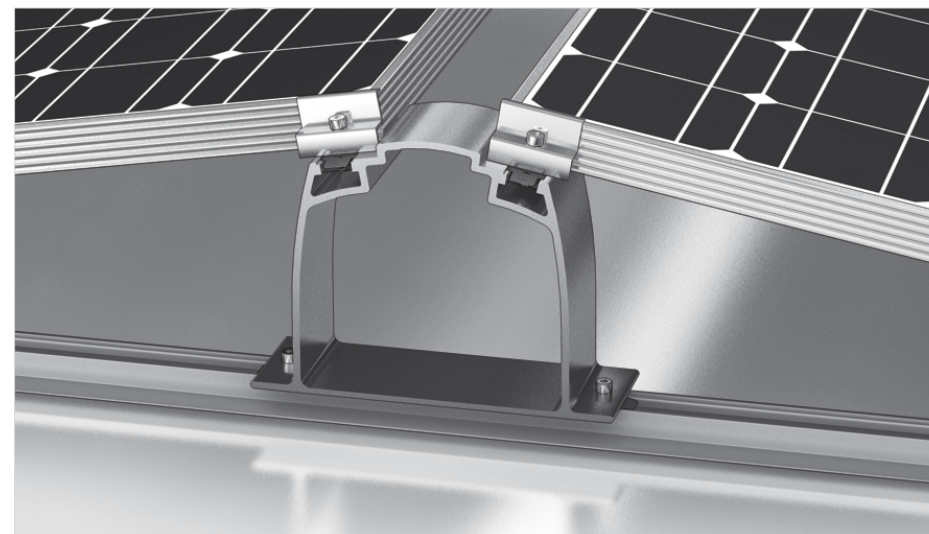

Detaliu imagine - Sistem D-Dome