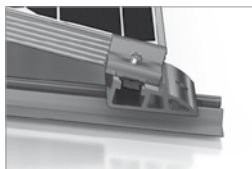

Mounting systems for solar technology

K2 SYSTEMS
SISTEM PENTRU ACOPERIȘURI PLANE
SISTEM D-DOME

SISTEM D-DOME

- Sistem de ridicare de 10°, inovator, bilateral, potrivit pentru toate orientările
- Ideal pentru acoperișurile cu posibilitate redusă de balastare, cu sau fără atic
- Nu lasă spații pentru umbră, adică îmbrăcarea optimă a acoperișului
- Timp de montare scurt datorită numărului redus de elemente componente și asamblare simplă datorită accesibilității de sus
- Fără șină de susținere pentru modul, fixare directă cu Dome D800, D1000 și Dome SD
- K2 SpeedRail reprezintă baza
- Pentru a completa sistemul se găsesc în vânzare: covorașe de protecție pentru clădiri K2, căptușite special pentru o acoperire durabilă și sigură a acoperișului, pentru aproape toate acoperișurile cu folie + K2 Scale sau K2 Porter pentru o balastare ușoară și rapidă, eventual pentru balast suplimentar

Date tehnice

Zonă de utilizare	Acoperiș plan
Acoperirea acoperișului	Acoperiș cu folie și bitum
Module PV	Consolidarea modulului prin fixarea colțurilor, alternativ și prin fixare la mijloc, a se avea în vedere modulele aprobate de fabricanți
Orientare modul	orizontal
Orientare sistem	Flexibil pentru toate orientările
Material	Aluminiu (EN AW-6063 T66)
Elemente de îmbinare	Oțel superior A2-70
Greutate/m2 suprafață modul	Fără modul, fără balastare ca. 2,5 kg
Montare pe acoperiș	Acoperire, eventual cu balastare; fără penetrarea acoperișului
Principii de bază statică	Baze de calcul conform Eurocod 9 – măsurarea și construcția structurilor portante din aluminiu pe baza testelor în tunelul de vânt
Ipoteza de sarcină conform	DIN EN 1991 (Eurocode 1)
Elementele componente ale sistemului	K2 Dome D1000 sau D800, K2 Dome SD, K2 FlatRail sau K2 SpeedRail, cleme finale și seturi de cleme finale, M K2, K2 Scale, K2 Porter, covoraș de protecție pentru clădiri, șurub cu cap hexagonal, șaibă de siguranță